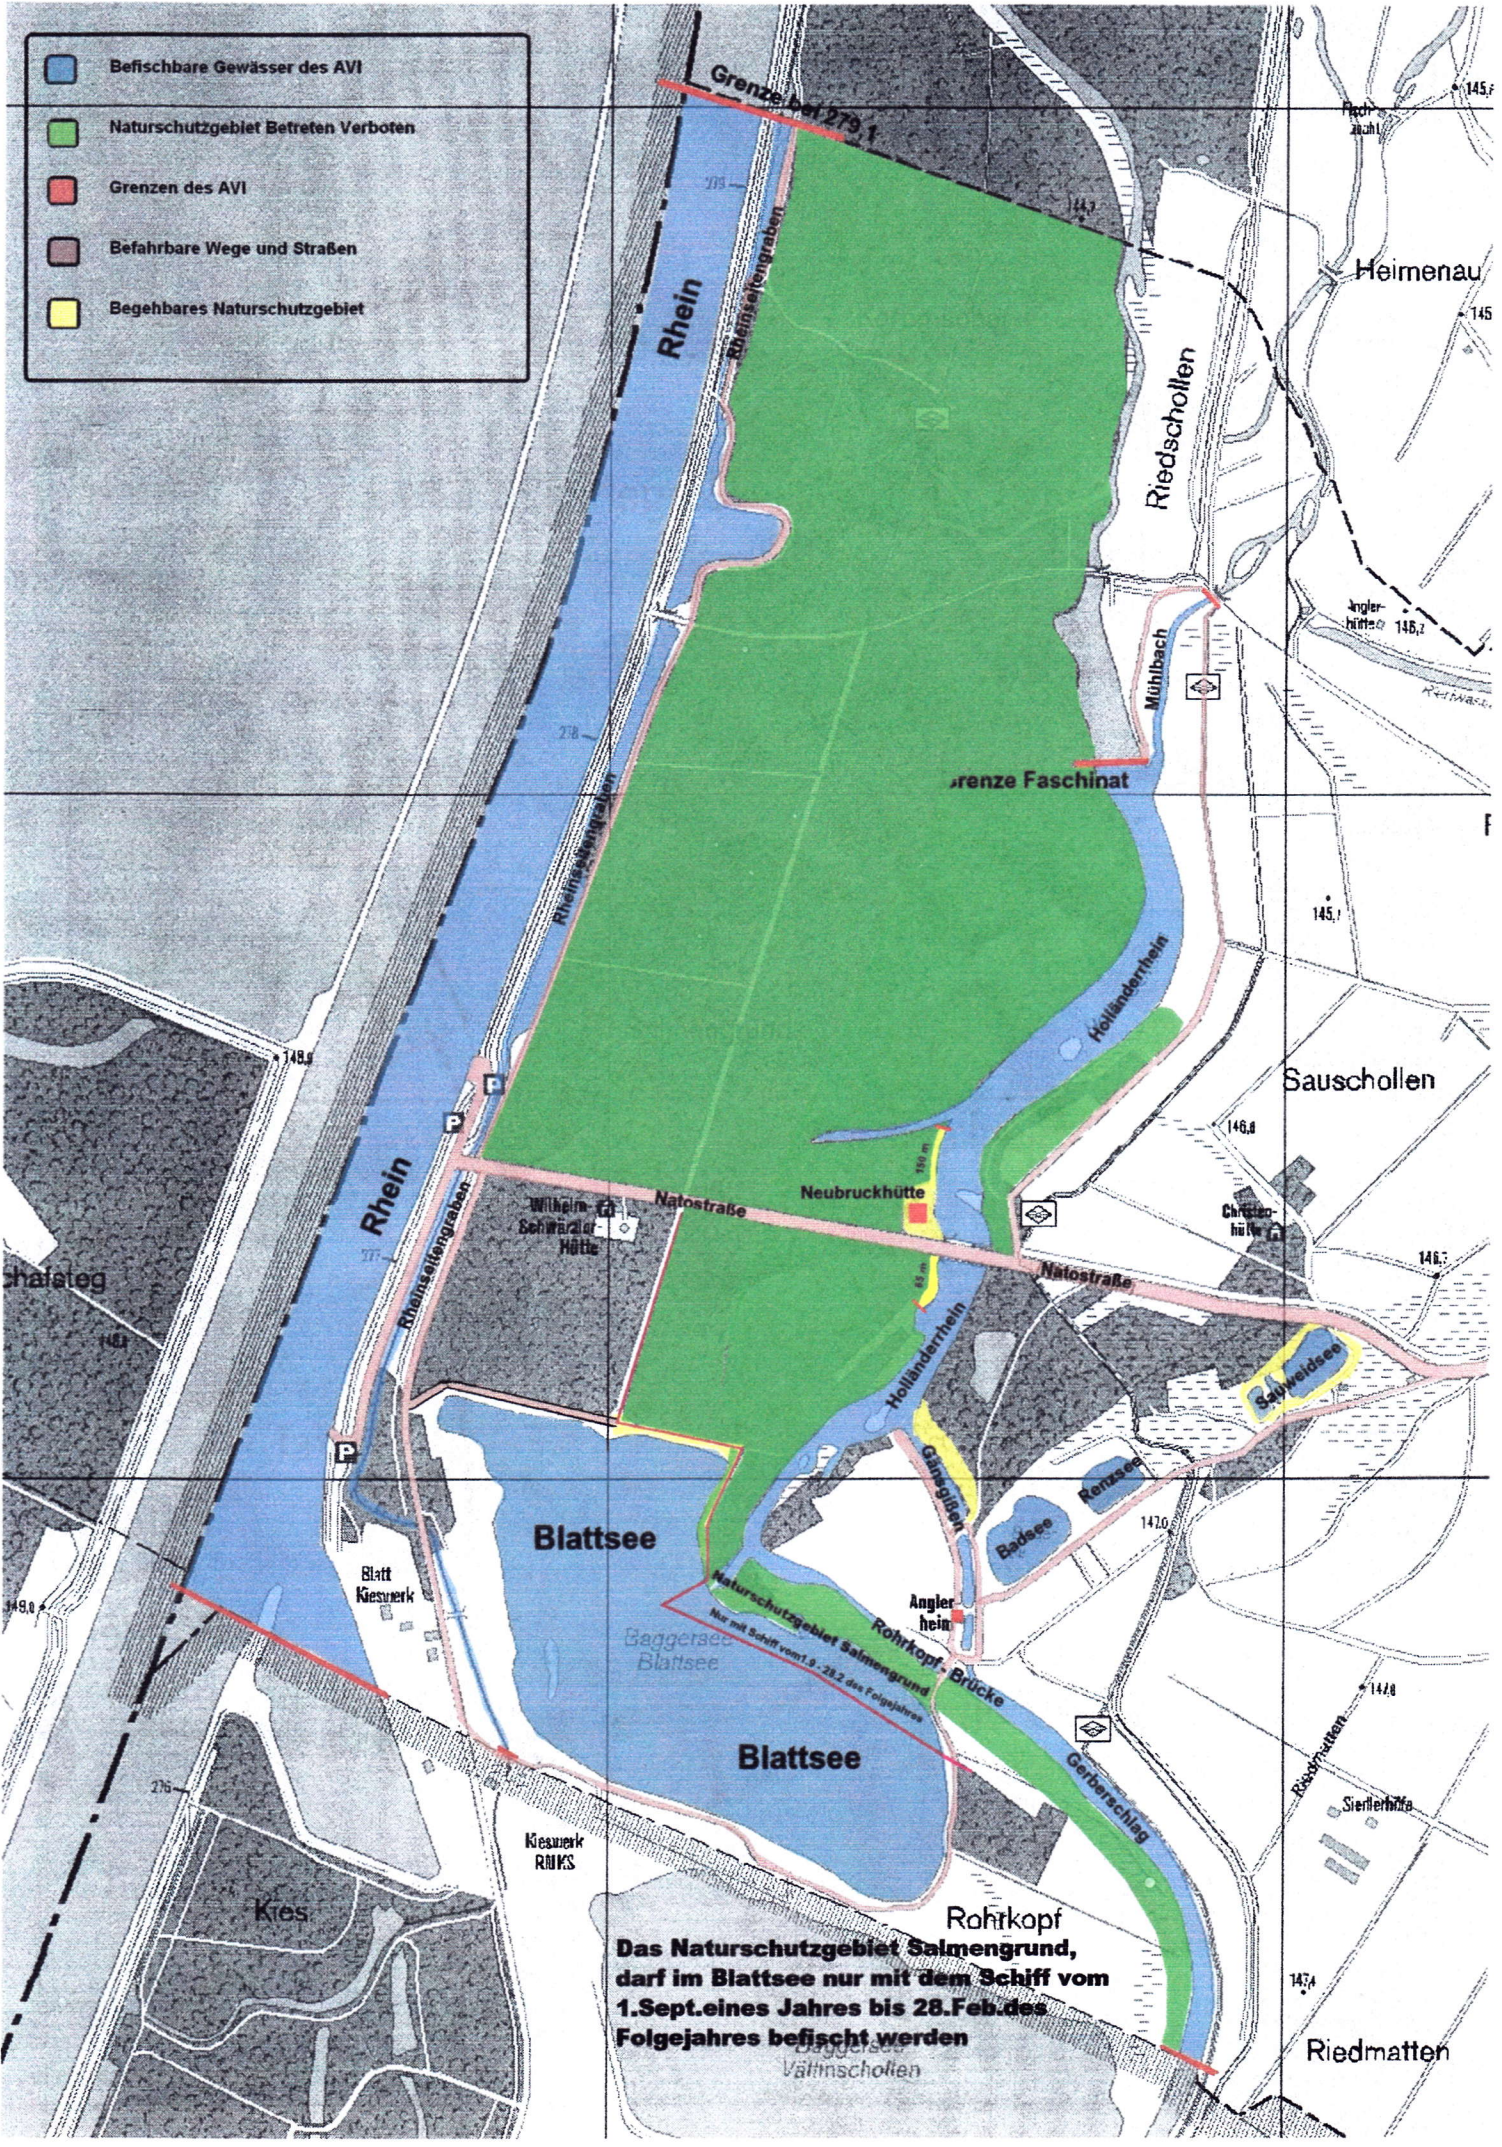

- Befischbare Gewässer des AVI
- Naturschutzgebiet Betreten Verboten
- Grenzen des AVI
- Befahrbare Wege und Straßen
- Begehbare Naturschutzgebiet

Das Naturschutzgebiet Salmengrund, darf im Blattsee nur mit dem Schiff vom 1.Sept.eines Jahres bis 28.Feb.des Folgejahres befischt werden